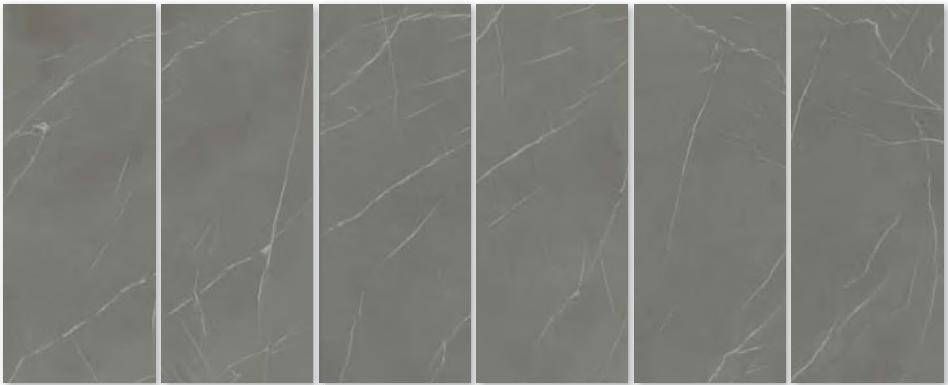

1200x3000 mm Laminam 5+

1200x3000 mm ♦ Laminam 5

♦ FULL SIZE

Untrimmed end product. | *Lastra formata "uscita forno" quindi non rifilata.*

Produit fini non coupé | Plattenformat nicht rektifiziert | Tabla formata "salida de horno" y, por lo tanto, no recortada.

Pictures colours and features have to be considered indicative. | *Non è le caratteristiche delle immagini sono da considerarsi indicativi | Les teintes et les caractéristiques des images sont uniquement à titre indicatif |
Die gezeigten Farben und Muster sind zuzüglich und nicht verbindlich | Los tonos y las características de las imágenes deben considerarse solamente indicativas*