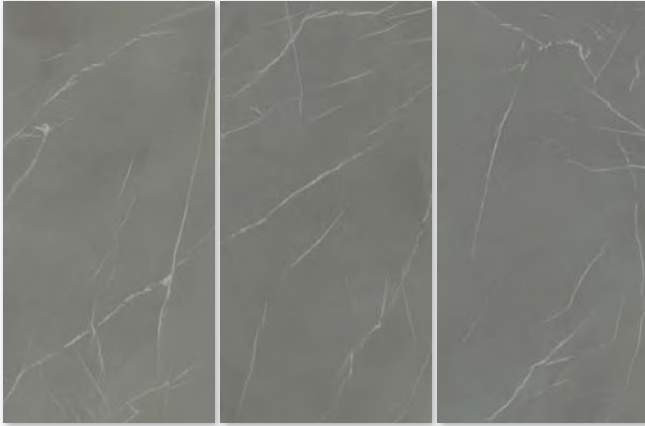

Pietra Piasentina Grigio

— IN-SIDE

1620x3240 mm / 63.7"x127.5"

3 Available Faces Supplied Randomly

3 Facce fornite in modo "random" | 3 Disponible en faces fournies aléatoirement |

Dekor mit 3 möglichen Verläufen Musterverlauf nach Zufallsprinzip | 3 Caras disponibles de manera aleatoria..