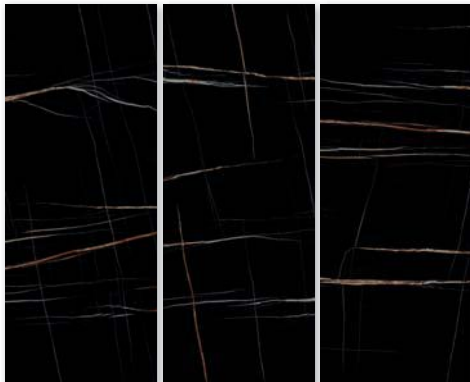

Sahara Noir Extra Lucidato

— I NATURALI

1200x3000 mm / 47.2"x118.1"

3 Available Faces Supplied Randomly

3 Facce fornite in modo "random" | 3 Disponible en faces fournies aléatoirement |

Dekor mit 3 möglichen Verläufen Musterverlauf nach Zufallsprinzip | 3 Caras disponibles de manera aleatoria.

1200x3000 mm

Laminam 5+

1200x3000 mm ◆

Laminam 5

◆ FULL SIZE

Untrimmed end product. | *Lastra formata "uscita forno" quindi non rifilata.*

Produit fini non coupé | Plattenformat nicht rektifiziert | Tabla formata "salida de horno" y, por lo tanto, no recortada.