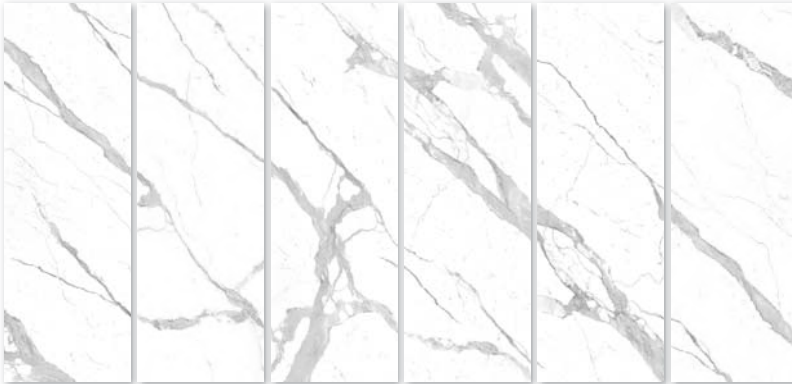

1000x3000 mm

Laminam 5

Graphic clearance among the different slabs ranging within 3 cm (1.18”) | Ripresa grafi ca tra le diverse lastre contenuta entro una tolleranza di 3 cm | Une moyenne de 3 cm (1.18”) dans la tolérance graphique parmi les dalles différents | Abweichungen im Musterverlauf über mehrere Platten in einem Toleranzbereich von 3 cm möglich. | Ilustración grafi ca de las distintas tablas con un margen de tolerancia de 3 cm |

◆ FULL SIZE

Untrimmed end product. | Lastra formato “uscita forno” quindi non rifilata. |

Pictures colours and features have to be considered indicative. | Il toni e le caratteristiche delle immagini sono da considerarsi indicativi. | Los colores y las características de las imágenes deben considerarse solamente indicativas. | Die gezeigten Farben und Muster sind zufällig und nicht verbindlich. | Los tonos y las características de las imágenes deben considerarse solamente indicativas.