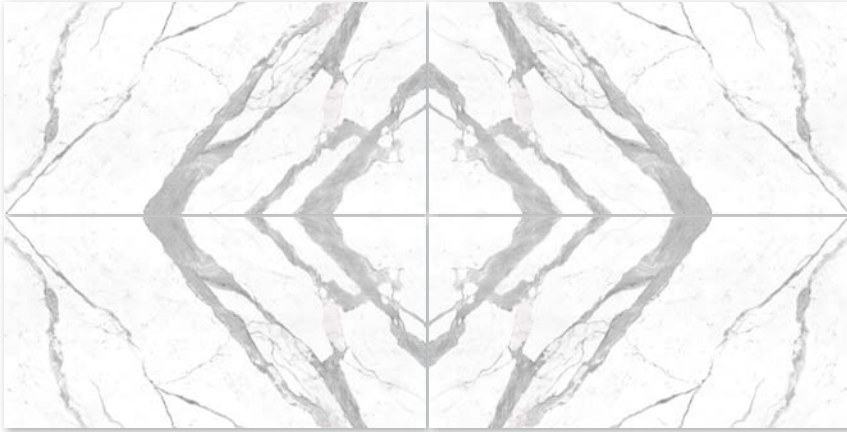

Bianco Statuario Venato Soft Touch Book Match

— I NATURALI

1620x3240 mm / 63.7"x127.5"

Face A

Face B

1620x3240 mm ◆ Laminam 12+

The asymmetry between Book Match graphs Ranges within 3 cm (1.18") | *L'asimmetria tra le grafiche Book Match, è contenuta entro una tolleranza di 3 cm* | *Asymétrie entre les graphismes Book Match avec une tolérance de 3 cm (1,18").* | *Die Asymmetrie zwischen den Book Match-Mustern ist innerhalb einer Toleranz von 3 cm enthalten.* | *Ilustración gráfica de las distintas tablas con un margen de tolerancia de 3 cm.*

◆ FULL SIZE

Untrimmed end product. | *Lastra formata "uscita forno" quindi non rifilata.*

Produit fini non coupé | *Plattenformat nicht rektifiziert* | *Tabla formata "salida de horno" y, por lo tanto, no recortada.*

Pictures colours and features have to be considered indicative. | *Il toni e le caratteristiche delle immagini sono da considerarsi indicativi.* | *Les teintes et les caractéristiques des images sont uniquement à titre indicatives* | *Die gezeigten Farben und Muster sind zufällig und nicht verbindlich.* | *Los tonos y las características de las imágenes deben considerarse solamente indicativas*