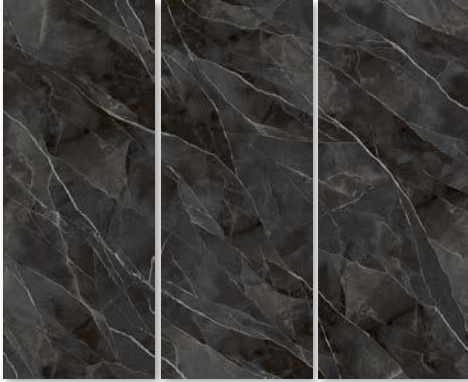

Calacatta Black Lucidato Starlit

— DIAMOND

1200x3000 mm / 47.2"x118.1"

6 Available Faces Supplied Randomly

6 Facce fornite in modo "random" | 6 Disponible en faces fournies aléatoirement |

Dekor mit 6 möglichen Verläufen Musterverlauf nach Zufallsprinzip | 6 Caras disponibles de manera aleatoria.