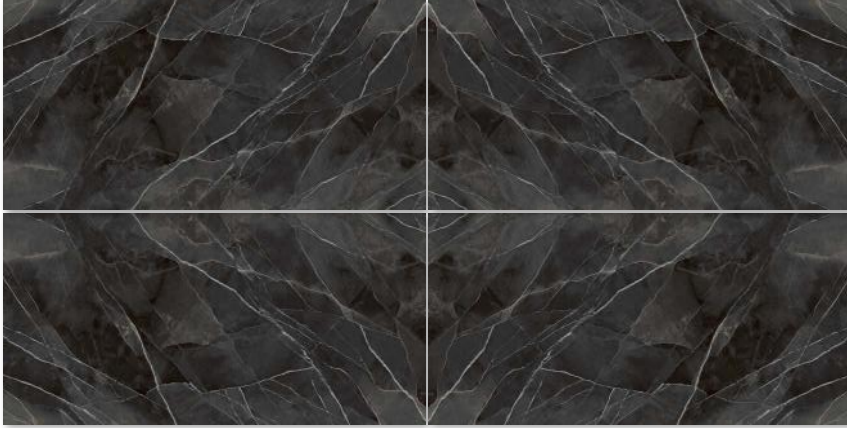

Calacatta Black Lucidato Starlit Book Match — DIAMOND

1620x3240 mm / 63.7"x127.5"

Face A

Face B

1620x3240 mm ♦ Laminam 5 | Laminam 12+

The asymmetry between Book Match graphs Ranges within 3 cm (1.18") | *L'asimmetria tra le grafiche Book Match, è contenuta entro una tolleranza di 3 cm* | *Asymétrie entre les graphismes Book Match avec une tolérance de 3 cm (1,18").* | *Die Asymmetrie zwischen den Book Match-Mustern ist innerhalb einer Toleranz von 3 cm enthalten.* | *Ilustración gráfica de las distintas tablas con un margen de tolerancia de 3 cm.*

♦ FULL SIZE

Untrimmed end product. | *Lastra formata "uscita forno" quindi non rifilata.*

Produit fini non coupé | *Plattenformat nicht rektifiziert* | *Tabla formada "salida de horno" y, por lo tanto, no recortada.*

Pictures colours and features have to be considered indicative. | *Il nome e le caratteristiche delle immagini sono da considerarsi indicativi.* | *Les teintes et les caractéristiques des images sont uniquement à titre indicatif.* | *Die gezeigten Farben und Muster sind zurällig und nicht verbindlich.* | *Los tonos y los características de las imágenes deben considerarse solamente indicativos.*